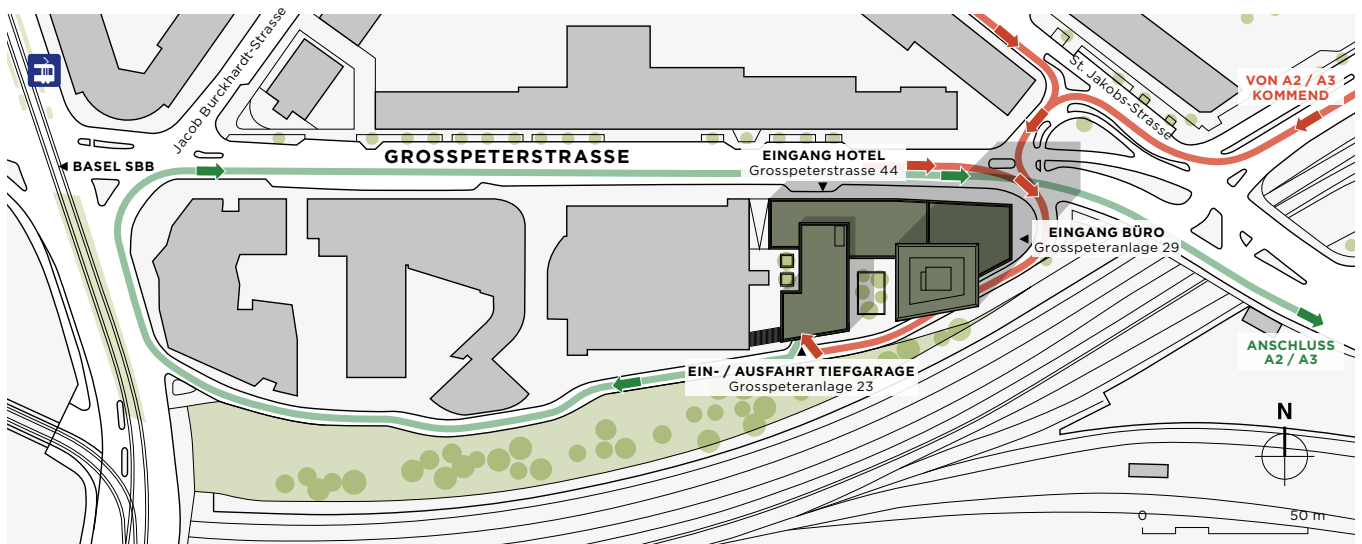

GROSSPETER TOWER

LAGEPLAN

Kontakt und Vermietung

CBRE

CBRE
Picassoplatz 8
4052 Basel

T +41 61 204 40 54
info@grosspeter tower.ch
www.cbre.ch

www.grosspeter tower.ch

GROSSPETER TOWER

SITUATIONSPLAN

Kontakt und Vermietung

CBRE

CBRE
Picassoplatz 8
4052 Basel

T +41 61 204 40 54
info@grosspeter tower.ch
www.cbre.ch

www.grosspeter tower.ch