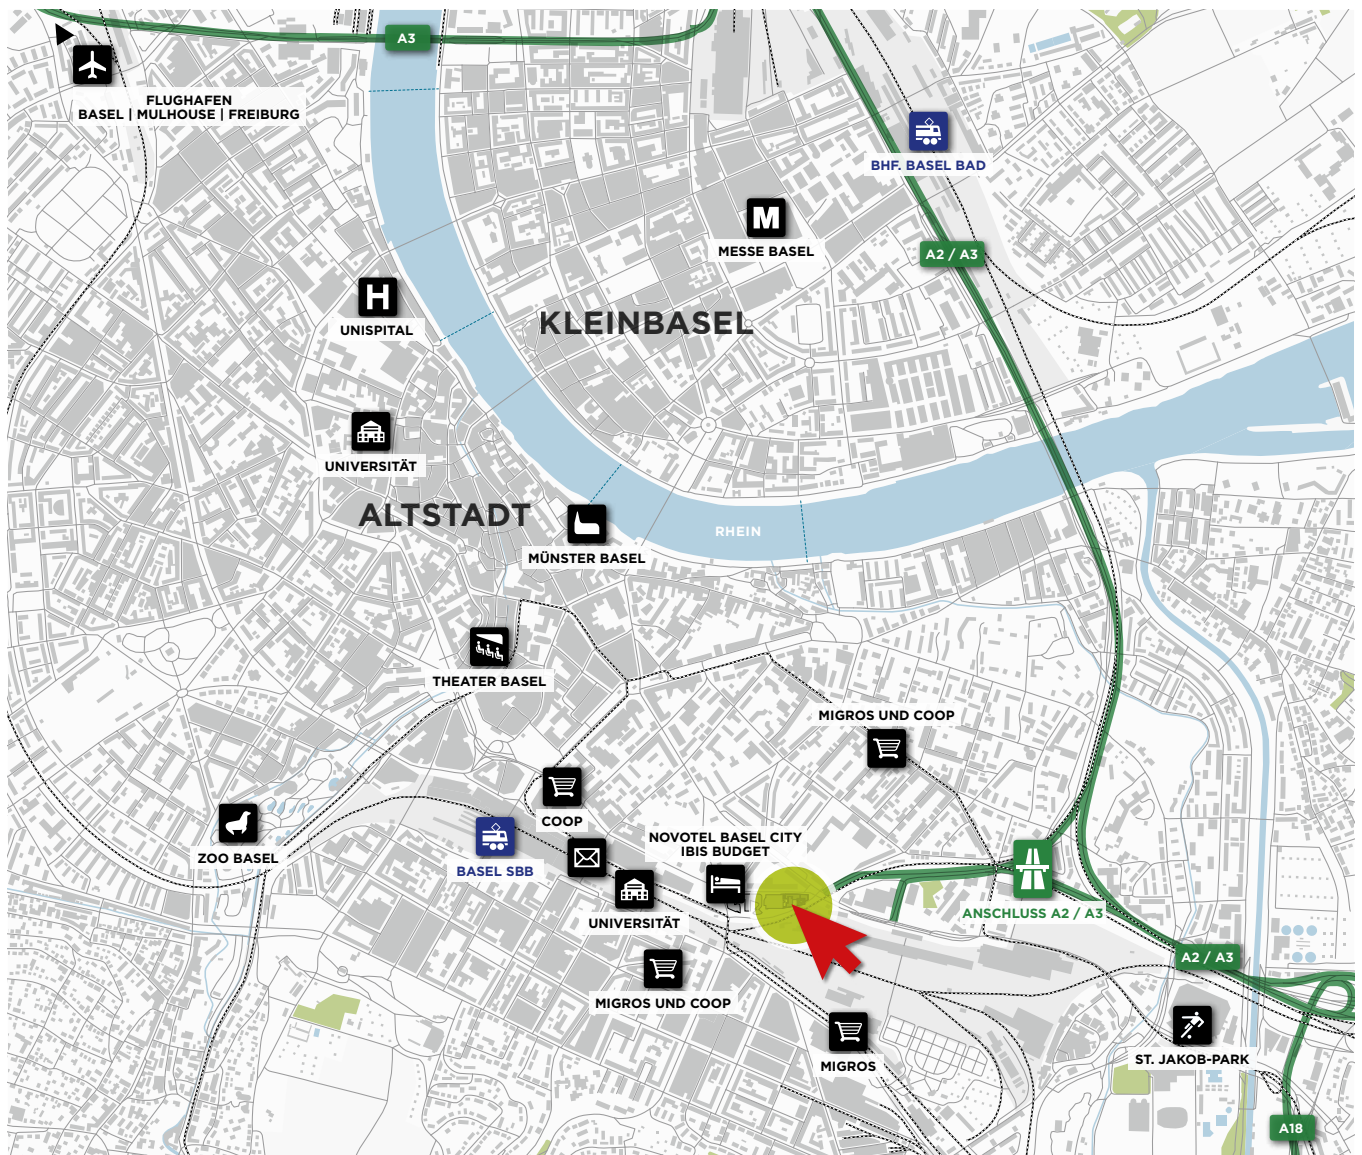

GROSSPETER TOWER

LAGEPLAN

Kontakt und Vermietung

CBRE

CBRE
Picassoplatz 8
4052 Basel

T +41 61 204 40 54
info@grosspeter tower.ch
www.cbre.ch

www.grosspeter tower.ch

GROSSPETER TOWER

SITUATIONSPLAN

Kontakt und Vermietung

CBRE

CBRE
Picassoplatz 8
4052 Basel

T +41 61 204 40 54
info@grosspeter tower.ch
www.cbre.ch

www.grosspeter tower.ch